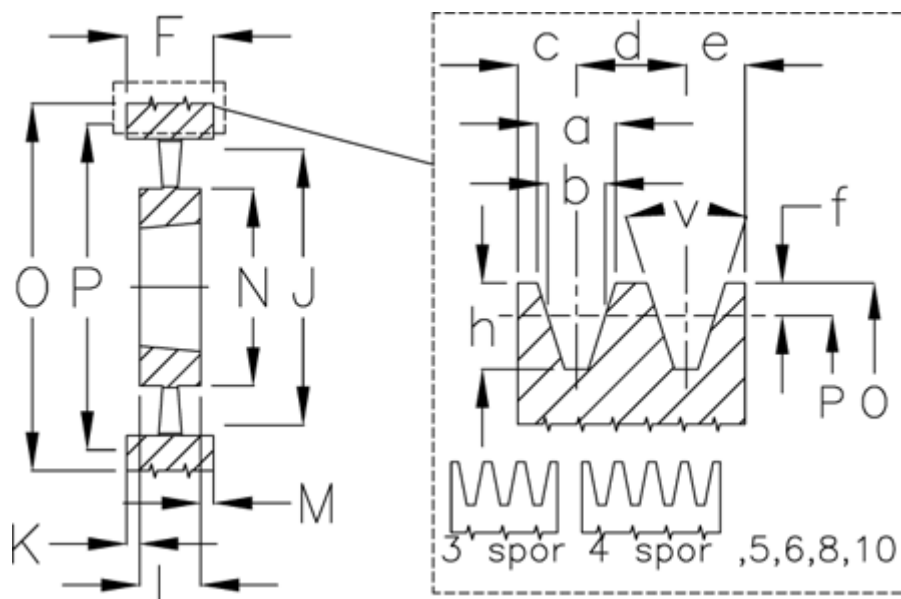

Varenummer: 604110045006
 Beskrivelse: Kileremsskive SPA 450/6 TL3535

Mål

a	= 12.7	F	= 95	O	= 455.5
Antal spór	= 6	For bøsning	= 3535	P	= 450
b	= 11.0	h	= 13.8	Type	= SPA
Bøsning ø max.	= 90	J	= 415	v	= 38 grader
c	= 10.0	K	= 3		
d	= 15.0	L	= 89		
e	= 10.0	m	= 3		
f	= 2.8	N	= 175		